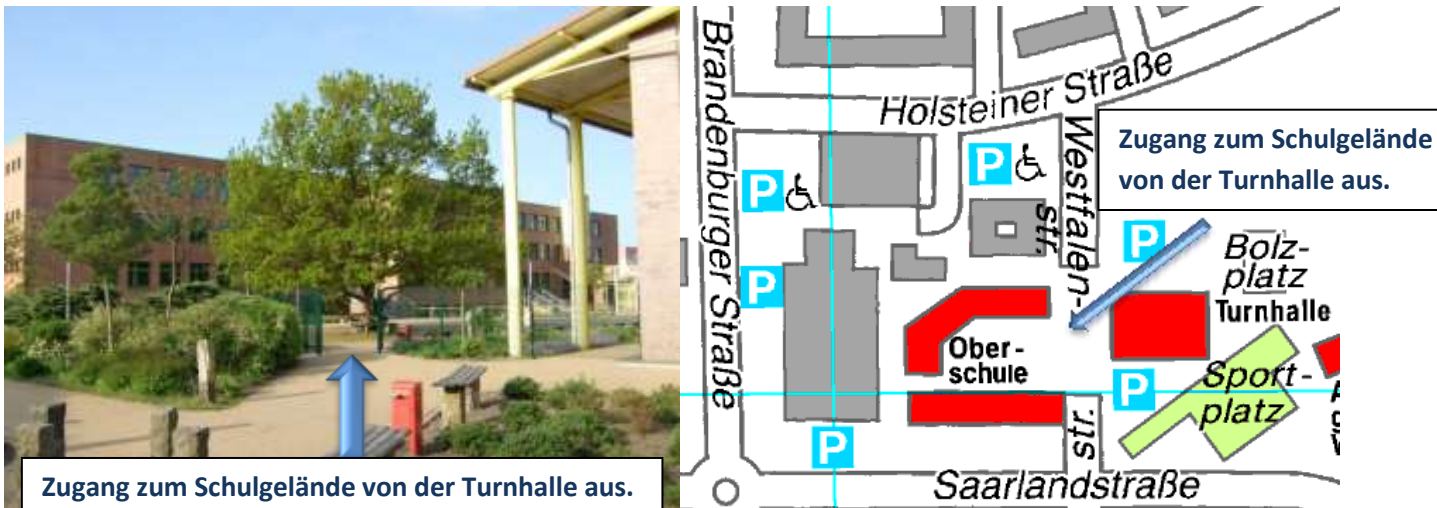

Oscar-Kjellberg-Oberschule
03238 Finsterwalde, Saarlandstr. 14
Telefon 03531 62007

**SCHULE MIT
HERVORRAGENDER
BERUFS- UND
STUDIENORIENTIERUNG**

2019–2023

Finsterwalde, 07.10.2020

Wichtige Schüler-und Elterninformation

Liebe Schülerinnen und Schüler, liebe Eltern,

da wir auf dem Schulgelände derzeit eine Großbaustelle haben, ist ausschließlich der rechte Eingang (kleines Tor gegenüber der Turnhalle bzw. Parkplatz Westfalenstraße) zum Betreten des Schulgeländes nutzbar und erlaubt. Der Zugang zum Hauptgebäude erfolgt aktuell über den 1. Haupteingang (links neben Speisesaal), der Zugang zum Anbau erfolgt wie gewohnt. Änderungen auf Grund des Baugeschehens sind möglich und werden dann mitgeteilt.

Weiterhin sind folgende Punkte unbedingt zu beachten und einzuhalten:

- **Tragen eines Mund-Nase-Schutzes beim Betreten des Schulgeländes und in den Fluren des Schulgebäudes ist Pflicht.**
- **Es gilt im gesamten Schulgebäude sowie im Anbau das „Einbahnstraßenprinzip“, die Richtungen zu den Aufgängen und Räumen sind gekennzeichnet.**
- **Die Schüler*innen der 7. Klassen verbringen ihre Hofpausen mit ihren Fachlehrern hinter dem Anbau, die Schüler*innen der 8.-10. Klassen auf dem ausgewiesenen Teilbereich des vorderen Schulhofes.**